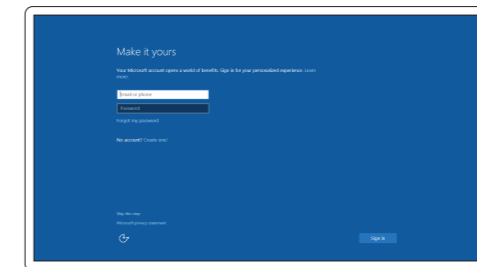

NAPOMENA: Ako se povezivanje vrši na zaštićenu bežičnu mrežu, unesite lozinku za pristup bežičnoj mreži kada se to od vas zatraži.

Sign in to your Microsoft account or create a local account

Prijavite se u Microsoft račun ili izradite lokalni račun

Jelentkezzen be a Microsoft fiókjába, vagy hozzon létre helyi fiókot

Войдите в учетную запись Microsoft или создайте локальную учетную запись

Prijavite se na svoj Microsoft nalog ili kreirajte lokalni nalog